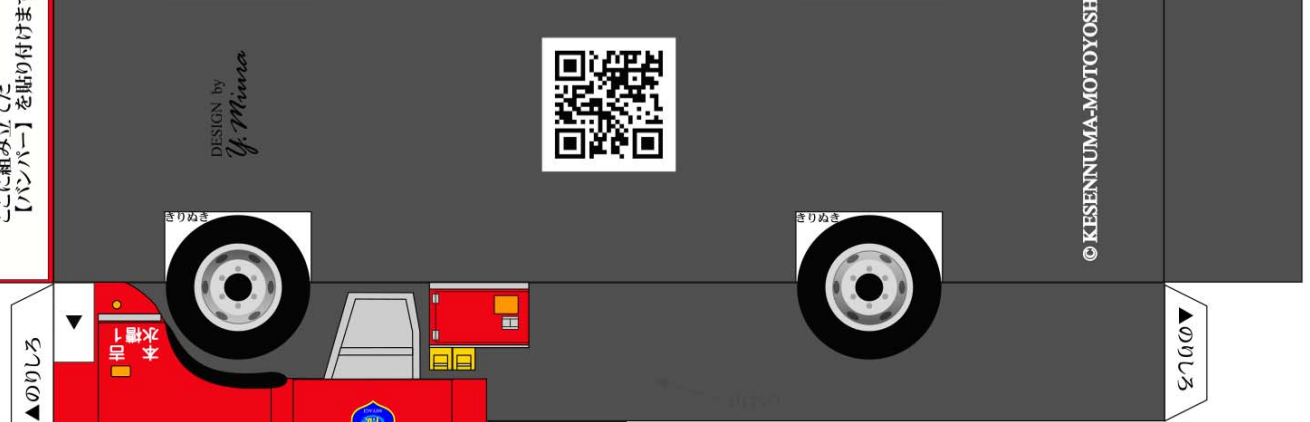

 **気仙沼・本吉地域広域行政事務組合消防本部**  
KESENNUMA-MOTOYOSHI Fire Dept.  
**気仙沼消防署本吉分署**  
**水槽付きポンプ車**

【車体前部】

ここに組み立てた  
【バンパー】を貼り付けます

【ハイルーフ】

【バンパー】

山おり部分まで  
切り込む

この部分のうらがわに  
「のりづけ」

完成!

女性消防史員活躍推進  
イメージキャラクター  
かなえちゃん

おうちの人と  
いっしょに  
作ってみてね!

【ナイトスキャン】

【収納BOX】

【デッキ】

【収納BOX】と【はしご】を  
先に組み立ててから  
この部分のうら側に「のりづけ」し  
【車体後部】と貼り合わせます

- 準備するもの
- ・ はさみ
  - ・ カッター
  - ・ 木工用ボンド
  - ・ 定規

【はしご】