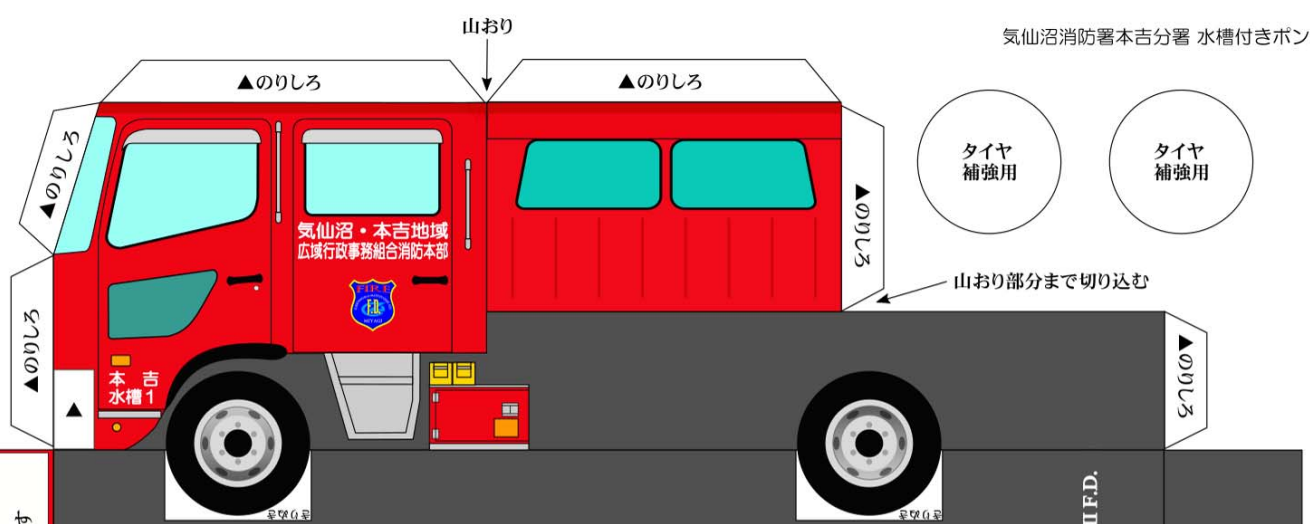

 **気仙沼・本吉地域広域行政事務組合消防本部**  
KESENNUMA-MOTOYOSHI Fire Dept.  
**気仙沼消防署本吉分署**  
**水槽付きポンプ車**

【車体前部】

ここに組み立てた  
【バンパー】を貼り付けます

【ハイルーフ】

【バンパー】

山おり部分まで  
切り込む

この部分のうらがわに  
「のりづけ」

完成!

女性消防史員活躍推進  
イメージキャラクター  
かなえちゃん

おうちの人と  
いっしょに  
作ってみてね!

【ナイトスキャン】

【収納BOX】

【デッキ】

【収納BOX】と【はしご】を  
先に組み立ててから  
この部分のうら側に「のりづけ」し  
【車体後部】と貼り合わせます

- 準備するもの
- ・ はさみ
  - ・ カッター
  - ・ 木工用ボンド
  - ・ 定規

【はしご】