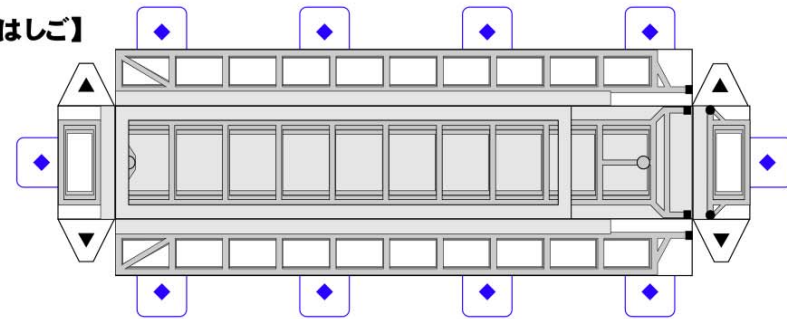

 **気仙沼・本吉地域広域行政事務組合消防本部**  
KESENNUMA-MOTOYOSHI Fire Dept.  
**気仙沼消防署本吉分署**  
**水槽付きポンプ車**

【車体前部】

ここに組み立てた  
【バンパー】を貼り付けます

【ハイルーフ】

【バンパー】

山おり部分まで  
切り込む

この部分のうらがわに  
「のりづけ」

完成!

女性消防史員活躍推進  
イメージキャラクター  
かなえちゃん

おうちの人と  
いっしょに  
作ってみてね!

【ナイトスキャン】

【収納BOX】

【デッキ】

【収納BOX】と【はしご】を  
先に組み立ててから  
この部分のうら側に「のりづけ」し  
【車体後部】と貼り合わせます

- 準備するもの
- ・ はさみ
  - ・ カッター
  - ・ 木工用ボンド
  - ・ 定規

【はしご】