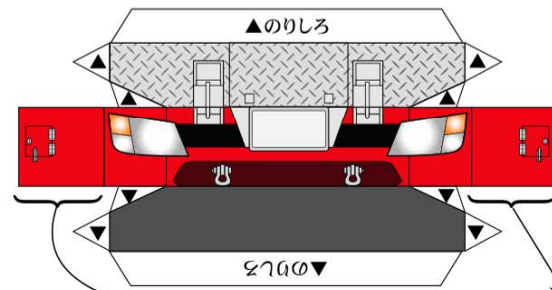

 **気仙沼・本吉地域広域行政事務組合消防本部**  
KESENNUMA-MOTOYOSHI Fire Dept.  
**気仙沼消防署本吉分署**  
**水槽付きポンプ車**

【車体前部】

ここに組み立てた  
【バンパー】を貼り付けます

【ハイルーフ】

【バンパー】

山おり部分まで  
切り込む

この部分のうらがわに  
「のりづけ」

完成!

女性消防史員活躍推進  
イメージキャラクター  
かなえちゃん

おうちの人と  
いっしょに  
作ってみてね!

【ナイトスキャン】

【収納BOX】

【デッキ】

【収納BOX】と【はしご】を  
先に組み立ててから  
この部分のうら側に「のりづけ」し  
【車体後部】と貼り合わせます

- 準備するもの
- ・ はさみ
  - ・ カッター
  - ・ 木工用ボンド
  - ・ 定規

【はしご】