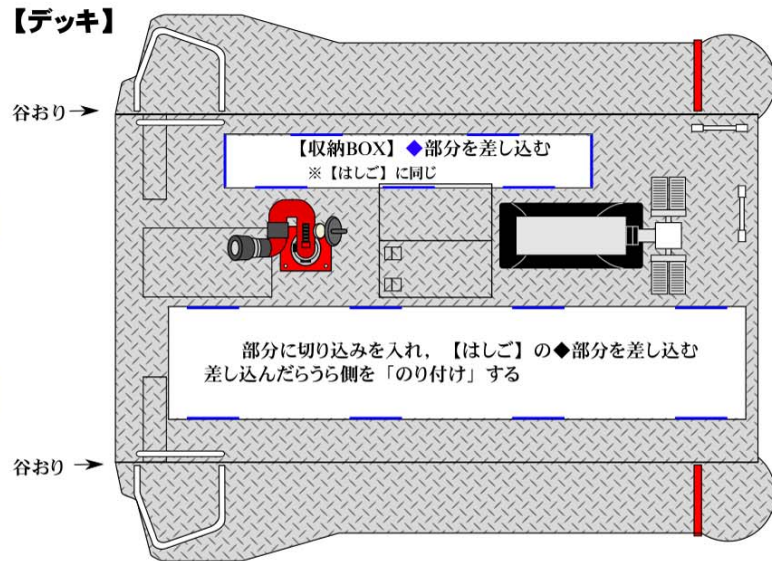

 **気仙沼・本吉地域広域行政事務組合消防本部**  
KESENNUMA-MOTOYOSHI Fire Dept.  
**気仙沼消防署本吉分署**  
**水槽付きポンプ車**

【車体前部】

ここに組み立てた  
【バンパー】を貼り付けます

【ハイルーフ】

【バンパー】

山おり部分まで  
切り込む

この部分のうらがわに  
「のりづけ」

完成!

女性消防史員活躍推進  
イメージキャラクター  
かなえちゃん

おうちの人と  
いっしょに  
作ってみてね!

【ナイトスキャン】

【収納BOX】

【デッキ】

【収納BOX】と【はしご】を  
先に組み立ててから  
この部分のうら側に「のりづけ」し  
【車体後部】と貼り合わせます

- 準備するもの
- ・ はさみ
  - ・ カッター
  - ・ 木工用ボンド
  - ・ 定規

【はしご】