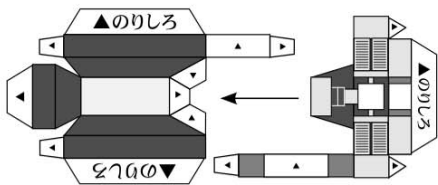

 **気仙沼・本吉地域広域行政事務組合消防本部**  
KESENNUMA-MOTOYOSHI Fire Dept.  
**気仙沼消防署本吉分署**  
**水槽付きポンプ車**

【車体前部】

ここに組み立てた  
【バンパー】を貼り付けます

【ハイルーフ】

【バンパー】

山おり部分まで  
切り込む

この部分のうらがわに  
「のりづけ」

完成!

女性消防史員活躍推進  
イメージキャラクター  
かなえちゃん

おうちの人と  
いっしょに  
作ってみてね!

【ナイトスキャン】

【収納BOX】

【デッキ】

【収納BOX】と【はしご】を  
先に組み立ててから  
この部分のうら側に「のりづけ」し  
【車体後部】と貼り合わせます

- 準備するもの
- ・ はさみ
  - ・ カッター
  - ・ 木工用ボンド
  - ・ 定規

【はしご】