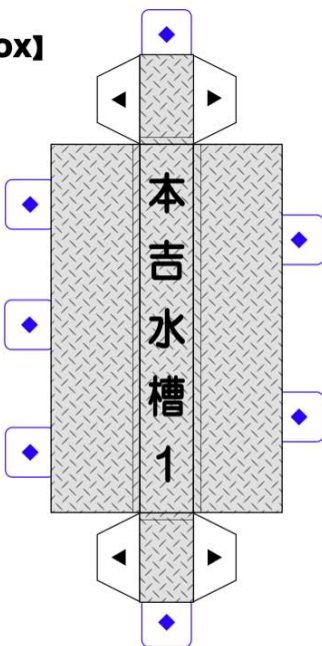

 **気仙沼・本吉地域広域行政事務組合消防本部**  
KESENNUMA-MOTOYOSHI Fire Dept.  
**気仙沼消防署本吉分署**  
**水槽付きポンプ車**

【車体前部】

ここに組み立てた  
【バンパー】を貼り付けます

【ハイルーフ】

【バンパー】

山おり部分まで  
切り込む

この部分のうらがわに  
「のりづけ」

完成!

女性消防史員活躍推進  
イメージキャラクター  
かなえちゃん

おうちの人と  
いっしょに  
作ってみてね!

【ナイトスキャン】

【収納BOX】

【デッキ】

【収納BOX】と【はしご】を  
先に組み立ててから  
この部分のうら側に「のりづけ」し  
【車体後部】と貼り合わせます

- 準備するもの
- ・ はさみ
  - ・ カッター
  - ・ 木工用ボンド
  - ・ 定規

【はしご】