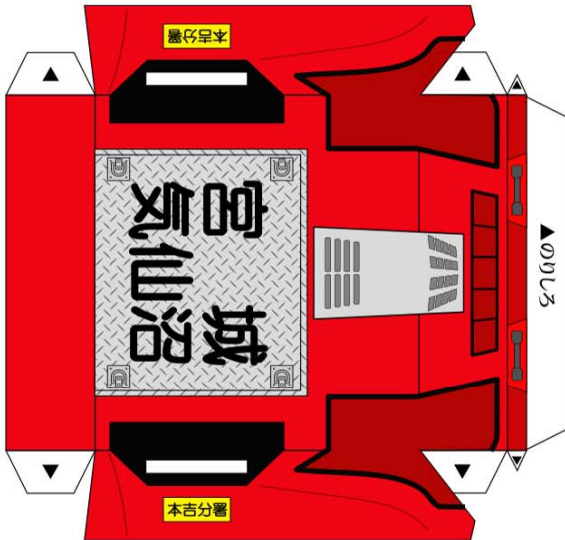

 **気仙沼・本吉地域広域行政事務組合消防本部**  
KESENNUMA-MOTOYOSHI Fire Dept.  
**気仙沼消防署本吉分署**  
**水槽付きポンプ車**

【車体前部】

ここに組み立てた  
【バンパー】を貼り付けます

【ハイルーフ】

【バンパー】

山おり部分まで  
切り込む

この部分のうらがわに  
「のりづけ」

完成!

女性消防史員活躍推進  
イメージキャラクター  
かなえちゃん

おうちの人と  
いっしょに  
作ってみてね!

【ナイトスキャン】

【収納BOX】

【デッキ】

【収納BOX】と【はしご】を  
先に組み立ててから  
この部分のうら側に「のりづけ」し  
【車体後部】と貼り合わせます

- 準備するもの
- ・ はさみ
  - ・ カッター
  - ・ 木工用ボンド
  - ・ 定規

【はしご】