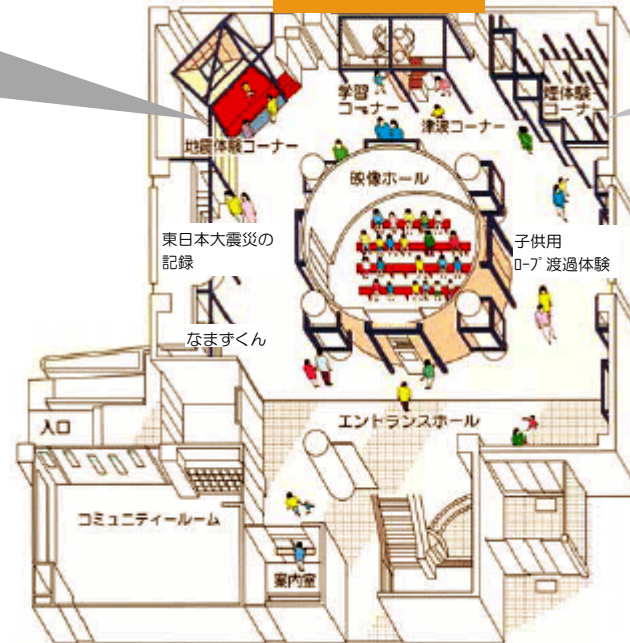

# 気仙沼・本吉広域防災センター利用のご案内

「気仙沼・本吉広域防災センター」は、消防本部・消防署との合築の施設で国土庁と宮城県の補助を受け、平成6年4月1日にオープンしました。平常時は、地震・煙・消火等の体験学習や各種展示を通じて防災行動力・防災知識等の向上を図ります。

また、災害時には、災害対策活動の拠点として1市1町や関係機関等への情報提供や連絡調整等を行う一方、一次避難場所等としても利用されます。

## 地震体験

一般家庭のダイニングキッチンモデルとした室内で、地震のおそろしさや、地震が発生したときの行動を学びます。

女性消防吏員活躍推進オリジナルキャラクター  
(左) かなえちゃん (右) みなみちゃん

## 館内 MAP

## 煙体験

煙が充満した室内から避難する体験により、煙の怖さや、火災の発生時の避難の方法を学びます。